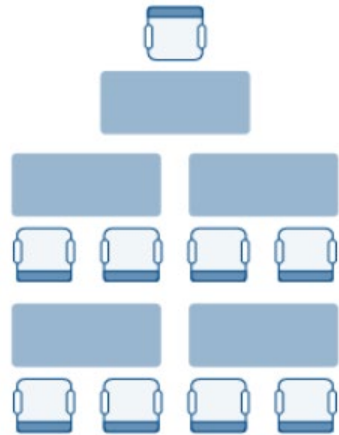

Carl-Bosch-Saal

Gesamtfläche: 630 m²

Bestuhlung:

Parlamentarisch

Reihe
(Parkett und Rang)

Bankett A

Bankett B

Personenanzahl:

300 Personen

1.156 Personen
(854 Parkett + 302 Rang)

360 Personen

560 Personen