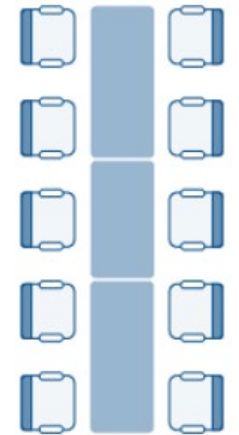

Carl-Bosch-Saal

Gesamtfläche: 630 m²

Bestuhlung:

Parlamentarisch

Reihe
(Parkett und Rang)

Bankett A

Bankett B

Personenanzahl:

300 Personen

1.156 Personen
(854 Parkett + 302 Rang)

360 Personen

560 Personen