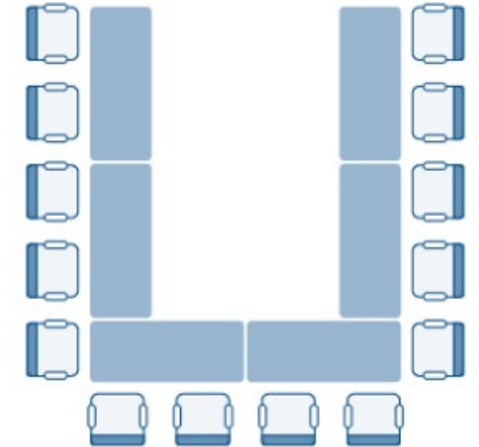

Gästezimmer

Gesamtfläche: Gästezimmer I = 76 m²

Gästezimmer II = 70 m²

Bestuhlung:

Parlamentarisch

Reihe

Bankett B

U-Form

Personenanzahl:

30 Personen

50 Personen

30 Personen

30 Personen