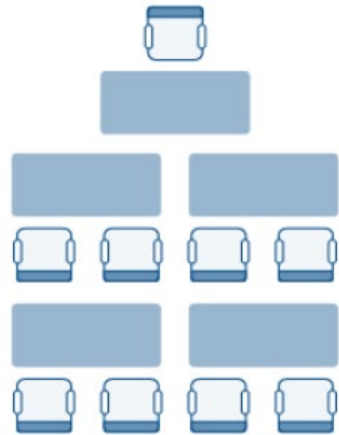

Gästezimmer

Gesamtfläche: Gästezimmer I = 76 m²

Gästezimmer II = 70 m²

Bestuhlung:

Parlamentarisch

Reihe

Bankett B

U-Form

Personenanzahl:

30 Personen

50 Personen

30 Personen

30 Personen