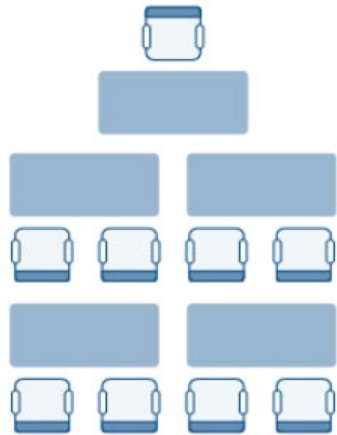

Walter-Bauer-Saal

Gesamtfläche: 320 m²

Bestuhlung:

Parlamentarisch

Reihe

Bankett B

U-Form

Personenanzahl:

100 Personen

190 Personen

200 Personen

56 Personen