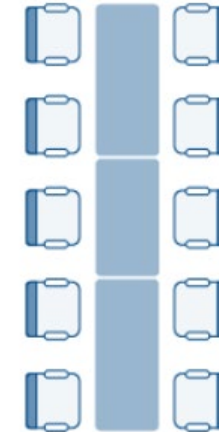

Walter-Bauer-Saal

Gesamtfläche: 320 m²

Bestuhlung:

Parlamentarisch

Reihe

Bankett B

U-Form

Personenanzahl:

100 Personen

190 Personen

200 Personen

56 Personen