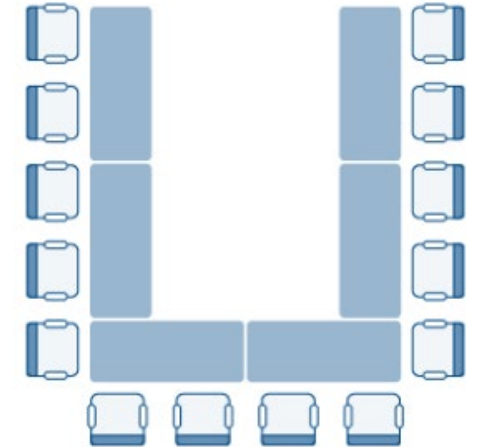

Walter-Bauer-Saal

Gesamtfläche: 320 m²

Bestuhlung:

Parlamentarisch

Reihe

Bankett B

U-Form

Personenanzahl:

100 Personen

190 Personen

200 Personen

56 Personen